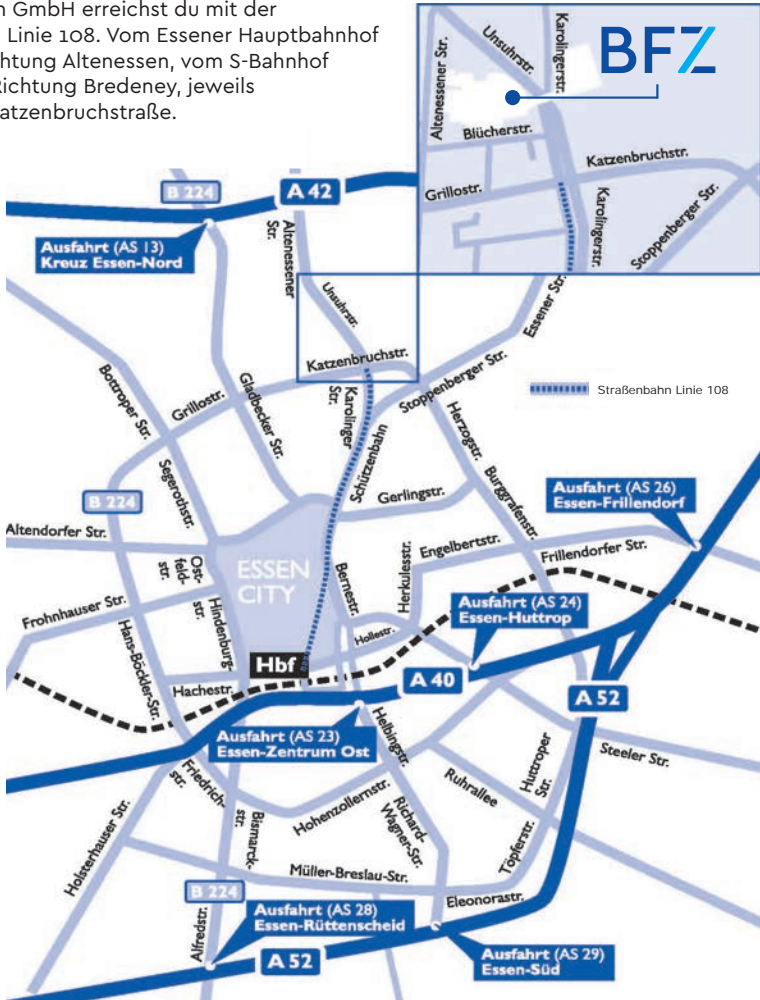

Anfahrt mit öffentlichen Verkehrsmitteln

Die Bfz-Essen GmbH erreichst du mit der Straßenbahn Linie 108. Vom Essener Hauptbahnhof fährst du Richtung Altenessen, vom S-Bahnhof Altenessen Richtung Bredeneu, jeweils Haltestelle Katzenbruchstraße.